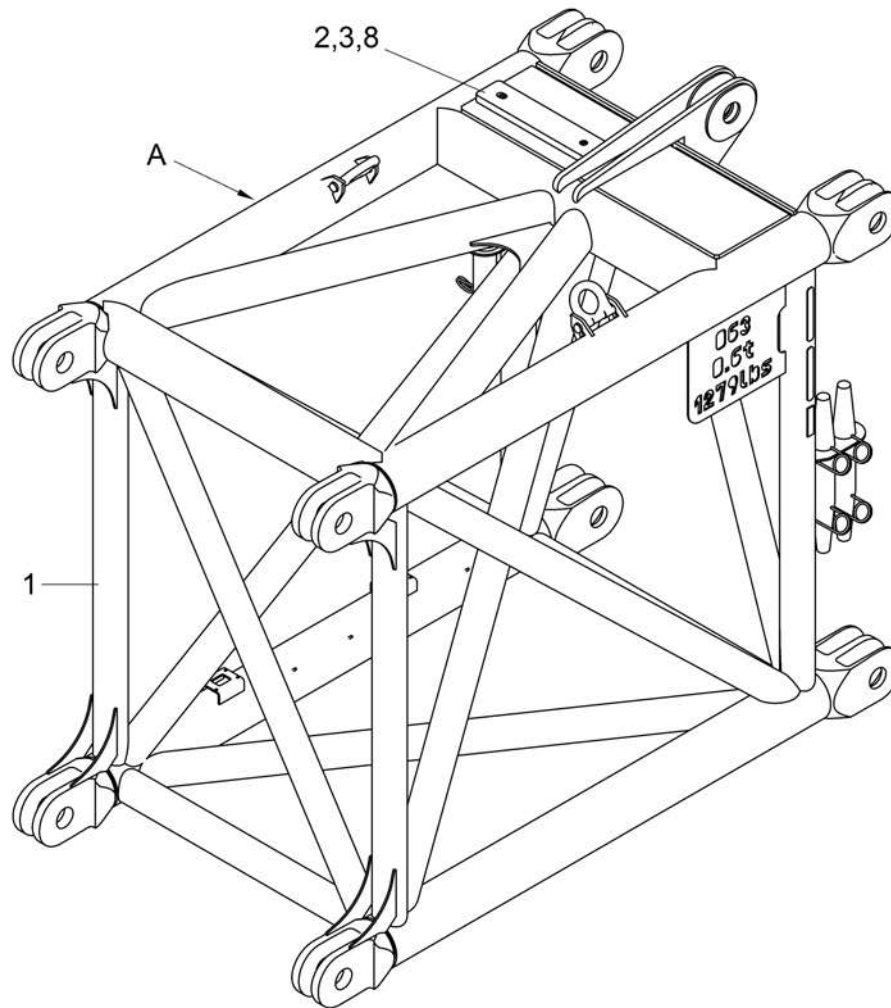

TRESTLE ASSY 1,74m
ABSPANNBOCK KPL 1,74m
CHEVALET DE HAUBANAGE CPL 1,74m

from No / up to No

Figure
Bild 99707569240
Figure

TADANO
5927-04

without illustration
ohne bildliche Darstellung
sans illustration
700